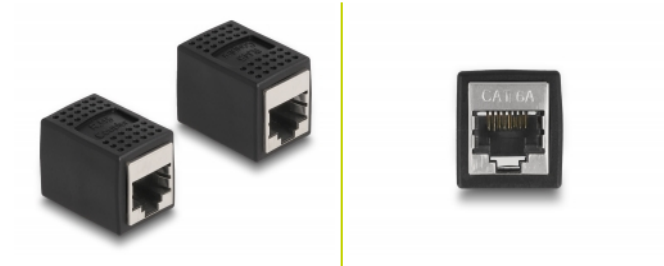

Obsah balení

- RJ45 spojka

Příslušenství