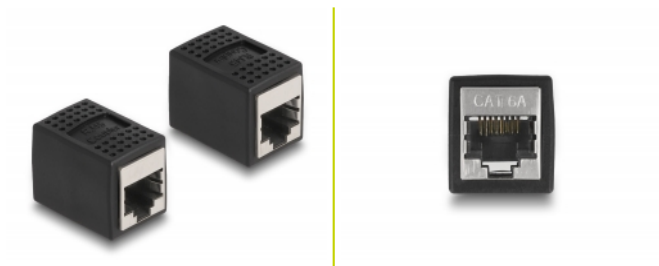

Delock Adapter RJ45 żeński do żeńskiego RJ45 Cat.6A czarna

Opis

Złącze Delock do wykorzystania jako przedłużacz kabla sieciowego RJ45.

Numer artykułu 87796

EAN: 4043619877966

Kraj pochodzenia: China

Opakowanie: Torba na
zamek błyskawiczny

Szczegóły techniczne

- Złącze:
 - 1 x gniazdo żeńskie RJ45 (8P/8C)
 - 1 x gniazdo żeńskie RJ45 (8P/8C)
- Podłączone 1:1
- Specyfikacja Cat.6A
- Ekranowana (STP)
- Połączane styki
- Materiał: PVC (55P)
- Kolor: czarny
- Wymiary (DxSxW): ok. 28,0 x 20,6 x 19,3 mm

Wymagania systemowe

- Wolne gniazdo męskie RJ45

Zawartość opakowania

- Łącznik RJ45

Zdjęcia

General

Specyfikacja :	Cat. 6A
----------------	---------

Interface

Złącze 1:	1 x RJ45 żeńskie
Złącze 2:	1 x RJ45 żeńskie

Physical characteristics

Materiał:	PVC
Shielding:	STP
Długość:	28,0 mm
Width:	20,6 mm
Height:	19,3 mm
Kolor:	czarny