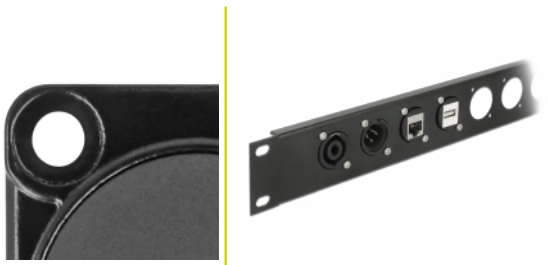

Delock Moduł D-Type HDMI żeński do żeński kątowny 90°

Opis

Moduł Delock mogą być montowane w panelach i skrzynkach z otworami D-type do portów żeńskich XLR. Doskonale do integracji urządzeń cyfrowych z profesjonalnymi systemami audio.

Numer artykułu 87811

EAN: 4043619878116

Kraj pochodzenia: China

Opakowanie: Torba na zamek błyskawiczny

Szczegóły techniczne

- Złącze:
zewnątrzne: 1 x HDMI, wtyk żeński
wewnętrzne: 1 x HDMI, wtyk żeński
- Materiał: odlew cynkowy
- Kolor: czarny
- Dla portów D-type 31 x 25 mm
- Panelu (średnica): ok. 24 mm
- Dwa otwory montażowe do mocowania śrubami
- Wymiary (DxSxW): ok. 37 x 31 x 25 mm

Zawartość opakowania

- Moduł D-Type

Zdjęcia

General

Mounting type:	D-Type
----------------	--------

Interface

Złącze 1:	1 x HDMI-A żeński
Złącze 2:	1 x HDMI-A żeński

Physical characteristics

Diameter:	24 mm
Długość:	37 mm
Width:	31 mm
Height:	25 mm
Kolor:	czarny