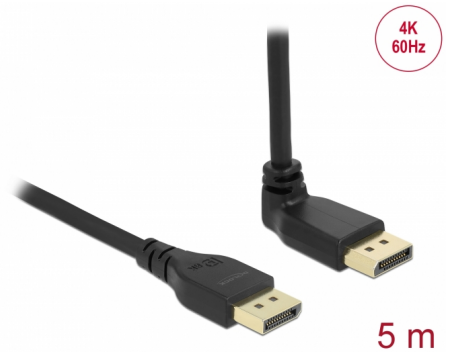

Delock Câble DisplayPort 1.2 mâle droit à mâle angulé de 90° vers le haut 4K 60 Hz 5 m sans verrou

Description

Ce câble DisplayPort vous permet de raccorder des périphériques DisplayPort, par exemple des écrans ou un téléviseur, à votre PC. Le DisplayPort est un standard normalisé universel de connexion par VESA pour le transfert de signaux vidéo et audio. Peut s'utiliser avec les écrans, de la télévision à l'ordinateur, lecteurs DVD et appareils similaires.

Prise mince

Parce qu'il n'y a pas de verrou, les prises sont un peu plus minces que les prises DisplayPort standards, ainsi, plusieurs ports peuvent être utilisés simultanément. En outre, les prises peuvent être enlevées des ports DisplayPort difficiles d'accès, par exemple, à l'arrière d'un moniteur.

N° produit 87827

EAN: 4043619878277

Pays d'origine: China

Emballage: Retail Box

Détails techniques

- Connecteurs :
 - 1 x DisplayPort mâle >
 - 1 x DisplayPort mâle angulé
- Spécification DisplayPort 1.2
- Broche 20 non connectée
- Jauge de câble : 30 AWG
- Diamètre du câble : env. 5,7 mm
- Conducteur en cuivre
- Câble à triple blindage
- Contacts plaqués or
- Transfert de signaux audio et vidéo
- Débit de données jusqu'à 21,6 Gbps
- Résolution jusqu'à 3840 x 2160 @ 60 Hz (selon le système et le matériel connecté)
- Prend en charge HDCP 1.3
- Couleur : noir
- Longueur, cordon incl.: env. 5 m

Finition des broches:	plaquées or
Conductor material:	cuivre
Conductor gauge:	30 AWG
Shielding:	triple
Longueur:	5 m
Couleur:	noir