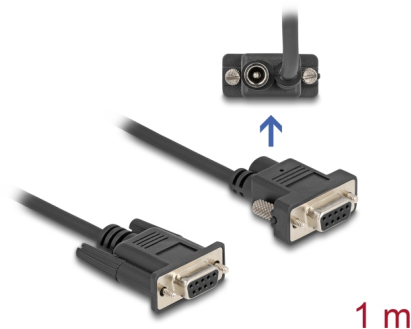

Delock Cable serie RS-232 D-Sub9 hembra to D-Sub9 hembra Conexión de alimentación en el Pin 9 1 m

Descripción

Este cable serial D-Sub9 de Delock puede suministrar energía a los dispositivos a través de una fuente de alimentación en el pin 9. Es adecuado para sistemas de caja registradora (POS), impresoras, escáneres de códigos de barras, etc.

Fuente de alimentación

La fuente de alimentación en la toma D-Sub9 del cable RS-232 puede implementarse, por ejemplo, con una fuente de alimentación y la conexión de CC adecuada.

Número de elemento 87837

EAN: 4043619878376

Pais de origen: China

Paquete: Bolsa de plástico con cremallera

Detalles tecnicos

- Conectores:
 - 1 x D-Sub9 serie hembra con tornillos (pin 9 no conectado)
 - 1 x D-Sub9 serie hembra con tornillos (conexión de alimentación de CC en el pin 9)
 - 1 x hembra DC 5,5 x 2,1 mm
- Señales: TxD, RxD, RTS, CTS, DTR, DSR, DCD, GND
- Asignación de pines: 1:1
- Corriente en el pin 9: máx. 3A
- Valor normalizado del cable: 26 AWG
- Aislador: PVC
- Color: negro
- Tipo de tornillo: #4-40 UNC
- Diámetro del cable: aprox. 4,5 mm
- Longitud del cable conectores incluido: aprox. 1 m

Especificación del conector de alimentación

- Entrada: Toma CC

- Salida: D-Sub hembra Pin 9
- Revestimiento exterior, más interior
- Dimensiones:
interior: \varnothing aprox. 2,1 mm
exterior: \varnothing aprox. 5,5 mm