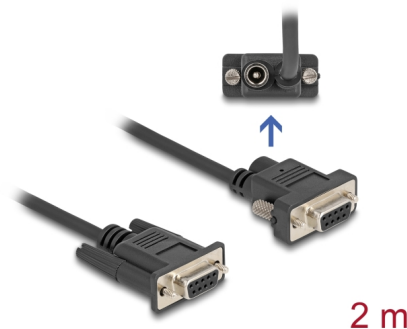

Delock Cable serie RS-232 D-Sub9 hembra to D-Sub9 hembra Conexión de alimentación en el Pin 9 2 m

Descripción

Este cable serial D-Sub9 de Delock puede suministrar energía a los dispositivos a través de una fuente de alimentación en el pin 9. Es adecuado para sistemas de caja registradora (POS), impresoras, escáneres de códigos de barras, etc.

Fuente de alimentación

La fuente de alimentación en la toma D-Sub9 del cable RS-232 puede implementarse, por ejemplo, con una fuente de alimentación y la conexión de CC adecuada.

Número de elemento 87838

EAN: 4043619878383

Pais de origen: China

Paquete: Bolsa de plástico con cremallera

Detalles tecnicos

- Conectores:
 - 1 x D-Sub9 serie hembra con tornillos (pin 9 no conectado)
 - 1 x D-Sub9 serie hembra con tornillos (conexión de alimentación de CC en el pin 9)
 - 1 x hembra DC 5,5 x 2,1 mm
- Señales: TxD, RxD, RTS, CTS, DTR, DSR, DCD, GND
- Asignación de pines: 1:1
- Corriente en el pin 9: máx. 3A
- Valor normalizado del cable: 26 AWG
- Aislador: PVC
- Color: negro
- Tipo de tornillo: #4-40 UNC
- Diámetro del cable: aprox. 4,5 mm
- Longitud del cable conectores incluido: aprox. 2 m

Especificación del conector de alimentación

- Entrada: Toma CC

- Salida: D-Sub hembra Pin 9
- Revestimiento exterior, más interior
- Dimensiones:
interior: \varnothing aprox. 2,1 mm
exterior: \varnothing aprox. 5,5 mm