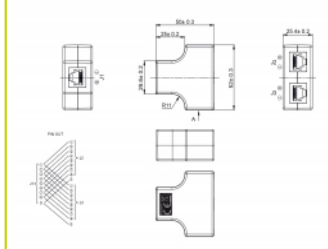

Příslušenství