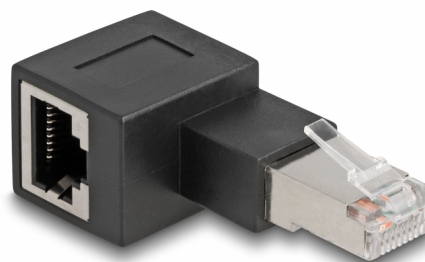

Delock Adapter, złącza RJ45 męskie na RJ45 żeńskie, Cat.6A, zagięty w lewo 90°

Opis

Dzięki temu adapterowi firmy Delock żeńskie gniazdo RJ45 urządzenia może zostać skierowane pod kątem 90°. To ułatwia podłączenie kabla sieciowego w trudno dostępnych miejscach i zapobiega uszkodzeniu gniazda w urządzeniu oraz pęknięciom kabla z powodu jego wyginania.

Aplikacja wielofunkcyjna

Adapter RJ45 znajdzie zastosowanie np. w szafach sieciowych, panelach krosowniczych, w serwerach i przełącznikach.

Numer artykułu 87863

EAN: 4043619878635

Kraj pochodzenia: China

Opakowanie: Torba na zamek błyskawiczny

Szczegóły techniczne

- Złącze:
 - 1 x RJ45 męski, zagięty w lewo
 - 1 x RJ45 żeńskie
- Podłączone 1:1
- Specyfikacja Cat.6A
- Połączane styki
- Wymiary (DxSxW): ok. 54,3 x 25,0 x 19,2 mm

Wymagania systemowe

- Wolny port RJ45

Zawartość opakowania

- Adapter RJ45

Zdjęcia

General

Specyfikacja :	Cat. 6A
----------------	---------

Interface

Złącze 1:	1 x RJ45 męski, zagięty w lewo
Złącze 2:	1 x RJ45 żeńskie