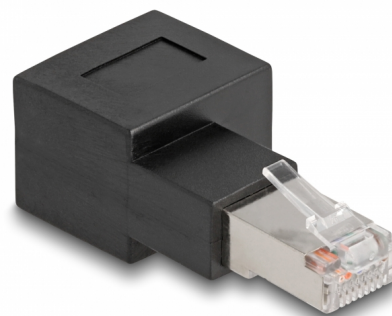

# Delock Adaptér ze zástrčky RJ45 na zásuvku RJ45, Cat.6A, zahnutý doprava v úhlu 90°

## Popis

S tímto adaptérem od Delocku může být konektor RJ45 samice pod pravým úhlem 90°. Tento adaptér usnadňuje připojení síťového kabelu na obtížně dosažitelná místa a zamezuje poškození zástrčky na zařízení a polámání kabelů vlivem ohybu.

## Multifunkční aplikace

Adaptér RJ45 lze používat např. v síťových skříních, u spojovacích panelů, serverů nebo přepínačů.

**Číslo produktu 87864**

EAN: 4043619878642

Země původu: China

Balení: Plastová taška se zipem

## Technické detaily

- Konektor:
  - 1 x zástrčka RJ45, zahnutá doprava
  - 1 x RJ45 samice
- 1:1 spojení
- Cat.6A specifikace
- Pozlacené kontakty
- Rozměry (DxŠxV): cca. 54,3 x 25,0 x 19,2 mm