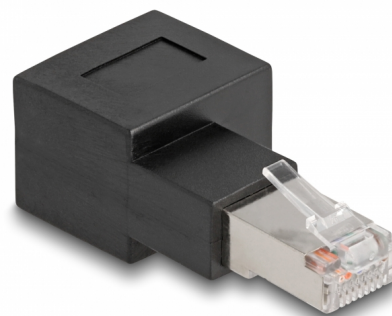

Delock Adapter, złącza RJ45 męskie na RJ45 żeńskie, Cat.6A, zagięty w prawo 90°

Opis

Dzięki temu adapterowi firmy Delock żeńskie gniazdo RJ45 urządzenia może zostać skierowane pod kątem 90°. To ułatwia podłączenie kabla sieciowego w trudno dostępnych miejscach i zapobiega uszkodzeniu gniazda w urządzeniu oraz pęknięciom kabla z powodu jego wyginania.

Aplikacja wielofunkcyjna

Adapter RJ45 znajdzie zastosowanie np. w szafach sieciowych, panelach krosowniczych, w serwerach i przełącznikach.

Numer artykułu 87864

EAN: 4043619878642

Kraj pochodzenia: China

Opakowanie: Torba na zamek błyskawiczny

Szczegóły techniczne

- Złącze:
 - 1 x RJ45 męski, zagięty w prawo
 - 1 x RJ45 żeńskie
- Podłączone 1:1
- Specyfikacja Cat.6A
- Połączane styki
- Wymiary (DxSxW): ok. 54,3 x 25,0 x 19,2 mm

Wymagania systemowe

Physical characteristics

Długość:	54,3 mm
Width:	22,3 mm
Height:	19,2 mm