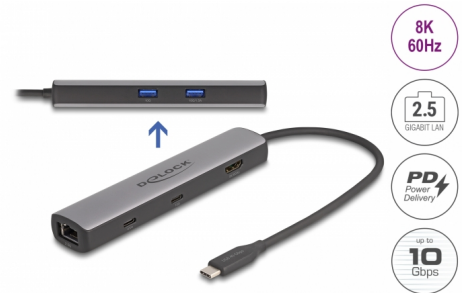

Delock Station d'accueil USB 40 Gbps USB Type-C™ 8K - HDMI / USB 10 Gbps / 2,5 Gigabit LAN / PD 3.0 100 W

Description

Cette station d'accueil de Delock peut être connectée à un ordinateur avec un port USB-C™ DP Alt Mode ou Thunderbolt™ 3 ou Thunderbolt™ 4 et fournit plusieurs interfaces. Un moniteur peut être utilisé au port de sortie HDMI avec une résolution maximum jusqu'à 8K Ultra HD (7680 x 4320 @ 60 Hz). Deux ports intégrés USB Type-A and one USB-C™ permettent l'utilisation de périphériques.

Interface LAN 10/100/1000/2500 Mbps intégrée

De plus, la station d'accueil avec une connexion intégrée RJ45 2,5 Gigabit LAN étend un PC ou laptop d'une interface de réseau.

L'USB Power Delivery (USB PD 3.0) supporte jusqu'à 85 watts

La station d'accueil a un port USB Type-C™ Power Delivery. Si cette prise est connectée à l'alimentation d'un laptop ou d'une tablette, l'appareil hôte est chargé jusqu'à 85 Watts pendant l'opération.

- Résolution maximale (selon le système et le matériel connecté) :
avec DSC : 7680 x 4320 @ 60 Hz
sans DSC : 7680 x 4320 @ 30 Hz
- Transfert de signaux audio et vidéo
- Prend en charge HDCP 1.4 et 2.2
- Prend en charge HDR
- Prise d'entrée PD : 100 W, 15 W sont utilisés pour la station d'accueil
- Sortie d'alimentation pour l'hôte : 85 W max.
- Boîtier métallique
- Longueur du cordon sans connecteurs: env. 25 cm
- Couleur : gris
- Dimensions (LxlxH) : env. 142 x 30 x 18 mm