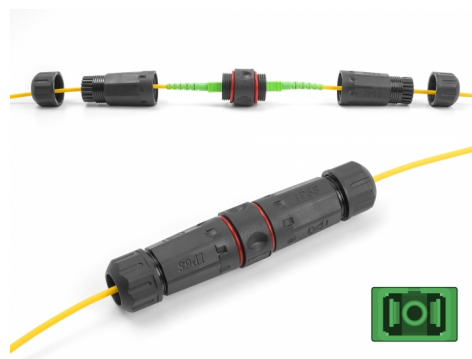

Delock Złącze kabla światłowodowego SC Simplex żeńskie do SC Simplex żeńskie APC wodoodporne

Opis

To złącze kablowe firmy Delock łączy ze sobą dwa kable światłowodowe i jest idealne do użytku na zewnątrz.

IP68 pyło- i wodoszczelny

Łącznik zapewnia zwiększoną ochronę przed brudem i wilgocią przy podłączaniu kabli sieciowych.

Numer artykułu 87869

EAN: 4043619878697

Kraj pochodzenia: China

Opakowanie: Torba na zamek błyskawiczny

Szczegóły techniczne

- Złącze:
 - 1 x SC Simplex żeński
 - 1 x SC Simplex żeński
- Dla jednomodowego włókna APC
- Pierścień uszczelniający silikonowy, czerwony
- Klasa ochrony: IP68
- Dla średnicy kabla: 2,9 mm
- Temperatura robocza: -40 °C ~ 85 °C
- Materiał obudowy: tworzywo sztuczne
- Obudowa kolor: czarny
- Wymiary (DxSxW): ok. 120 x 58 x 28 mm

Physical characteristics

Obudowa kolor:	czarny
Materiał obudowy:	Plastik
Długość:	120 mm
Width:	58 mm
Height:	28 mm
Średnica kabla:	2,9 mm