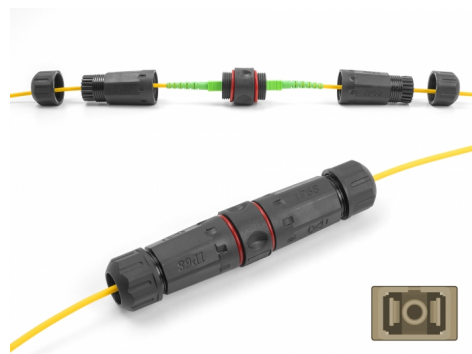

Delock Konektor optických kabelů, ze zásuvky SC Simplex na zásuvku SC Simplex, OM1/OM2, voděodolný

Popis

Tento kabelový konektor značky Delock spojuje dohromady dva optické kabely a je ideální pro používání venku.

Odolnost proti prachu a vodě IP68

Spojka nabízí zvýšenou ochranu připojení síťových kabelů proti špíně a vlhkosti.

Číslo produktu 87870

EAN: 4043619878703

Země původu: China

Balení: Plastová taška se zipem

Technické detaily

- Konektor:
 - 1 x SC Simplex samice
 - 1 x SC Simplex samice
- Pro Multimód optiku OM1 / OM2
- Silikonový těsnicí kroužek, červený
- Třída ochrany: IP68
- Pro kabel průměru 2,9 mm
- Provozní teplota: -40 °C ~ 85 °C
- Materiál pouzdra: plast
- Pouzdro barva: černá
- Rozměry (DxŠxV): cca. 120 x 58 x 28 mm

Physical characteristics

Pouzdro barva:	černá
Materiál pouzdra:	Plastová
Délka:	120 mm
Width:	58 mm
Height:	28 mm
Průměr kabelu:	2,9 mm