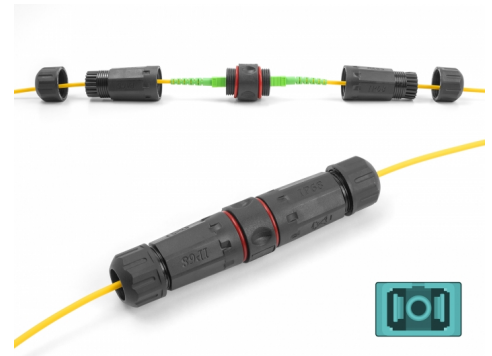

Delock Connecteur de câble de fibre optique SC Simplex femelle à SC Simplex femelle OM3, étanche

Description

Ce connecteur de Delock câble de fibre optique branche ensemble deux câbles de fibre optique et il est idéal pour un usage en extérieur.

Protection IP68 pour la poussière et l'eau

Le coupleur donne une meilleure protection contre la saleté et l'humidité pour connecter des câbles de réseau.

N° produit 87871

EAN: 4043619878710

Pays d'origine: China

Emballage: Sac polyvalent à fermeture éclair

Détails techniques

- Connecteurs :
  - 1 x SC Simplex femelle
  - 1 x SC Simplex femelle
- Pour fibre multi-mode OM3
- Bague d'étanchéité en silicone rouge
- Classe de protection : IP68
- Pour câble de diamètre : 2,9 mm
- Température de fonctionnement : -40 °C ~ 85 °C
- Matériau du boîtier : plastique
- Boîtier couleur: noir
- Dimensions (LxlxH) : env. 120 x 58 x 28 mm

Contenu de l'emballage

- Connecteur de câble