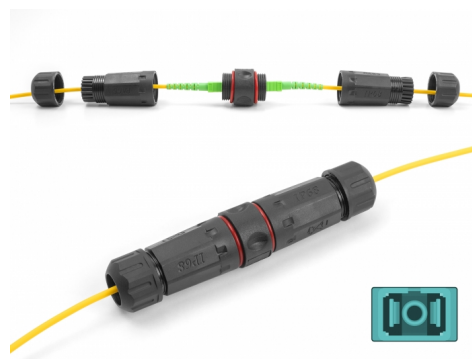

Delock Złącze kabla światłowodowego SC Simplex żeńskie do SC Simplex żeńskie OM3 wodoodporne

Opis

To złącze kablowe firmy Delock łączy ze sobą dwa kable światłowodowe i jest idealne do użytku na zewnątrz.

IP68 pyło- i wodoszczelny

Łącznik zapewnia zwiększoną ochronę przed brudem i wilgocią przy podłączaniu kabli sieciowych.

Numer artykułu 87871

EAN: 4043619878710

Kraj pochodzenia: China

Opakowanie: Torba na zamek błyskawiczny

Szczegóły techniczne

- Złącze:
 - 1 x SC Simplex żeński
 - 1 x SC Simplex żeński
- Dla światłowodów wielomodowych OM3
- Pierścień uszczelniający silikonowy, czerwony
- Klasa ochrony: IP68
- Dla średnicy kabla: 2,9 mm
- Temperatura robocza: -40 °C ~ 85 °C
- Materiał obudowy: tworzywo sztuczne
- Obudowa kolor: czarny
- Wymiary (DxSxW): ok. 120 x 58 x 28 mm

Physical characteristics

Obudowa kolor:	czarny
Materiał obudowy:	Plastik
Długość:	120 mm
Width:	58 mm
Height:	28 mm
Średnica kabla:	2,9 mm