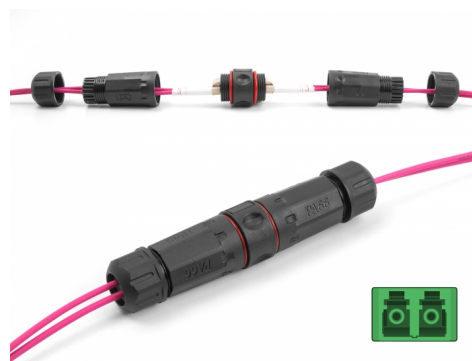

Delock Konektor optických kabelů, ze zásuvky LC Duplex na zásuvku LC Duplex, APC, voděodolný

Popis

Tento kabelový konektor značky Delock spojuje dohromady dva optické kabely a je ideální pro používání venku.

Odolnost proti prachu a vodě IP68

Spojka nabízí zvýšenou ochranu připojení síťových kabelů proti špíně a vlhkosti.

Číslo produktu 87874

EAN: 4043619878741

Země původu: China

Balení: Plastová taška se zipem

Technické detaily

- Konektor:
 - 1 x LC Duplex samice
 - 1 x LC Duplex samice
- Pro single-mode vlákno APC
- Silikonový těsnicí kroužek, červený
- Třída ochrany: IP68
- Pro kabel průměru 2,9 mm
- Provozní teplota: -40 °C ~ 85 °C
- Materiál pouzdra: plast
- Pouzdro barva: černá
- Rozměry (DxŠxV): cca. 120 x 58 x 28 mm

Physical characteristics

Pouzdro barva:	černá
Materiál pouzdra:	Plastová
Délka:	120 mm
Width:	58 mm
Height:	28 mm
Průměr kabelu:	2,9 mm