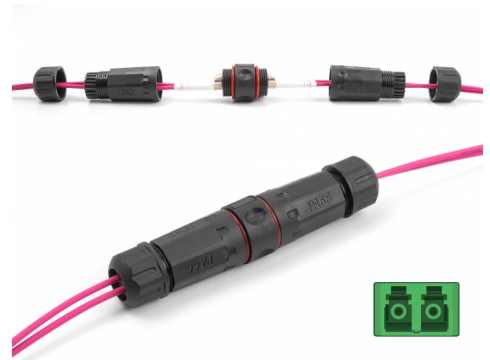

Delock Connecteur de câble de fibre optique LC Duplex femelle à LC Duplex femelle APC, étanche

Description

Ce connecteur de Delock câble de fibre optique branche ensemble deux câbles de fibre optique et il est idéal pour un usage en extérieur.

Protection IP68 pour la poussière et l'eau

Le coupleur donne une meilleure protection contre la saleté et l'humidité pour connecter des câbles de réseau.

N° produit 87874

EAN: 4043619878741

Pays d'origine: China

Emballage: Sac polyvalent à fermeture éclair

Détails techniques

- Connecteurs :
 - 1 x LC Duplex femelle
 - 1 x LC Duplex femelle
- Pour fibre APC mode simple
- Bague d'étanchéité en silicone rouge
- Classe de protection : IP68
- Pour câble de diamètre : 2,9 mm
- Température de fonctionnement : -40 °C ~ 85 °C
- Matériau du boîtier : plastique
- Boîtier couleur: noir
- Dimensions (LxlxH) : env. 120 x 58 x 28 mm

Physical characteristics

Boîtier couleur:	noir
Matériau du boîtier :	Plastique
Longueur:	120 mm
Width:	58 mm
Height:	28 mm
Diamètre du câble:	2,9 mm