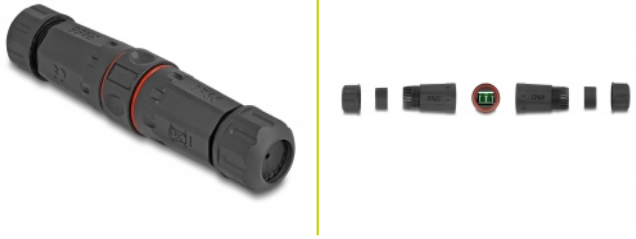

Delock Connecteur de câble de fibre optique LC Duplex femelle à LC Duplex femelle APC, étanche

Description

Ce connecteur de Delock câble de fibre optique branche ensemble deux câbles de fibre optique et il est idéal pour un usage en extérieur.

Emballage: Sac polyvalent à fermeture éclair

Détails techniques

- Connecteurs :
 - 1 x LC Duplex femelle
 - 1 x LC Duplex femelle
- Pour fibre APC mode simple
- Bague d'étanchéité en silicone rouge
- Classe de protection : IP68
- Pour câble de diamètre : 2,9 mm
- Température de fonctionnement : -40 °C ~ 85 °C
- Matériau du boîtier : plastique
- Boîtier couleur: noir
- Dimensions (LxlxH) : env. 120 x 58 x 28 mm

Contenu de l'emballage

- Connecteur de câble

Image

Interface

Connecteur 1:	1 x LC Duplex femelle
Connecteur 2:	1 x LC Duplex femelle

Technical characteristics

Température de fonctionnement :	-40 °C ~ 85 °C
---------------------------------	----------------

Physical characteristics

Boîtier couleur:	noir
Matériau du boîtier :	Plastique
Longueur:	120 mm
Width:	58 mm
Height:	28 mm
Diamètre du câble:	2,9 mm