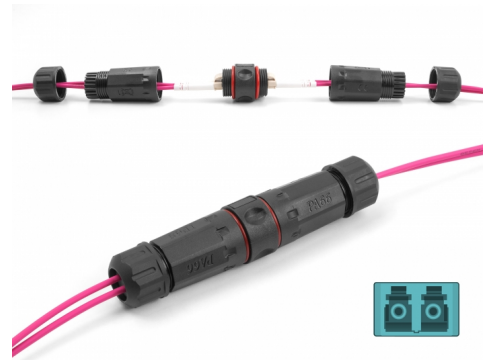

Delock Conector de cable de fibra óptica LC Duplex hembra a LC Duplex hembra OM3 resistente al agua

Descripción

Este conector de cable de Delock conecta dos cables de fibra óptica y es ideal para su uso en exteriores.

IP68 a prueba de polvo y agua

El acoplador ofrece una mayor protección contra la suciedad y la humedad para la conexión de los cables de red.

Número de elemento 87878

EAN: 4043619878789

Pais de origen: China

Paquete: Bolsa de plástico con cremallera

Detalles técnicos

- Conectores:
 - 1 x LC Duplex hembra
 - 1 x LC Duplex hembra
- Para fibra multimodo OM3
- Anillo de sellado de silicona rojo
- Clase de protección: IP68
- Para diámetro de cable: 2,9 mm
- Temperatura de funcionamiento: -40 °C ~ 85 °C
- Material de la carcasa: plástico
- Carcasa color: negro
- Dimensiones (LxAxANxAL): aprox. 120 x 58 x 28 mm

Physical characteristics

Carcasa color:	negro
Material de la carcasa:	Plástico
Longitud:	120 mm
Width:	58 mm
Height:	28 mm
Diámetro del cable:	2,9 mm