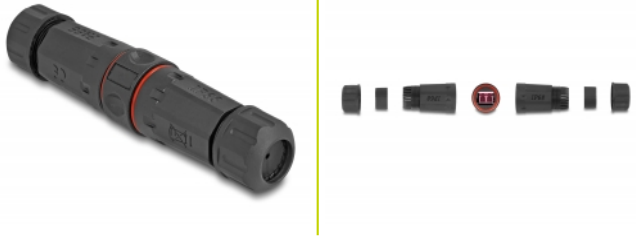

Delock Connecteur de câble de fibre optique LC Duplex femelle à LC Duplex femelle OM4, étanche

Description

Ce connecteur de Delock câble de fibre optique branche ensemble deux câbles de fibre optique et il est idéal pour un usage en extérieur.

Emballage: Sac polyvalent à fermeture éclair

Détails techniques

- Connecteurs :
 - 1 x LC Duplex femelle
 - 1 x LC Duplex femelle
- Pour fibre multi-mode OM4
- Bague d'étanchéité en silicone rouge
- Classe de protection : IP68
- Pour câble de diamètre : 2,9 mm
- Température de fonctionnement : -40 °C ~ 85 °C
- Matériau du boîtier : plastique
- Boîtier couleur: noir
- Dimensions (LxlxH) : env. 120 x 58 x 28 mm

Contenu de l'emballage

- Connecteur de câble

Image

Interface

Connecteur 1:	1 x LC Duplex femelle
Connecteur 2:	1 x LC Duplex femelle

Technical characteristics

Température de fonctionnement :	-40 °C ~ 85 °C
---------------------------------	----------------

Physical characteristics

Boîtier couleur:	noir
Matériau du boîtier :	Plastique
Longueur:	120 mm
Width:	58 mm
Height:	28 mm
Diamètre du câble:	2,9 mm