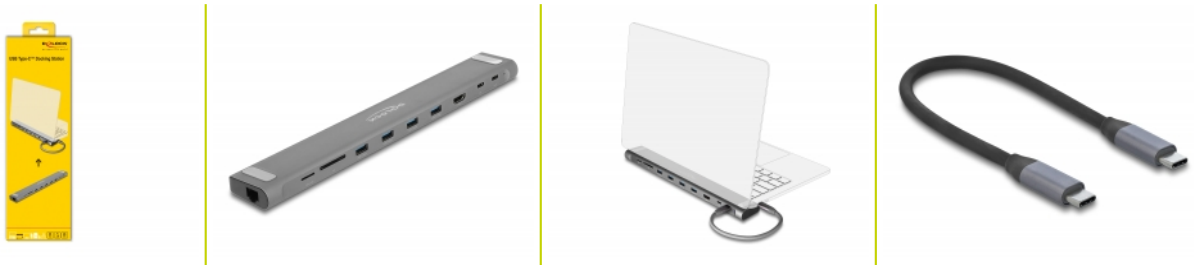

- Se pueden utilizar dos tarjetas de memoria al mismo tiempo
- Los datos se pueden intercambiar directamente entre dos tarjetas de memoria conectadas
- USB Power Delivery (PD) 3.0
- Compatible con HDCP 1.4
- Potencia de salida para el host: máx. 85 W
- 1 x Indicador LED
- Carcasa metálica
- Color: gris
- Dimensiones (LAXANxAL): aprox. 282 x 41 x 16 mm

Requisitos del sistema

- Mac OS 12.4 o superior
- Windows 8.1/8.1-64/10/10-64/11
- Dispositivo con un puerto USB Type-C™ y modo alternativo DisplayPort o con un puerto Thunderbolt™ 3 disponible

---

Contenido del paquete

- Base de acoplamiento USB-C™
- Cable USB-C™ macho a USB-C™ macho, longitud aprox. 20 cm
- Manual del usuario

Image