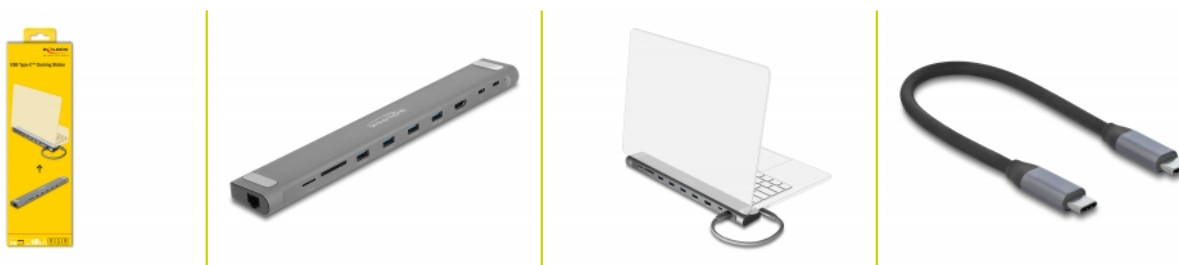

- Les données peuvent être échangées directement entre deux cartes mémoire connectées
- USB Power Delivery (PD) 3.0
- Prend en charge HDCP 1.4
- Sortie d'alimentation pour l'hôte : 85 W max.
- 1 x Indicateur LED
- Boîtier métallique
- Couleur : gris
- Dimensions (LxlxH) : env. 282 x 41 x 16 mm

Configuration système requise

- Mac OS 12.4 ou version ultérieure
- Windows 8.1/8.1-64/10/10-64/11
- Appareil avec un port USB Type-C™ libre et le mode DisplayPort Alternate ou avec un port Thunderbolt™ 3 libre

---

Contenu de l'emballage

- Station d'accueil USB-C™
- Câble USB-C™ mâle vers USB-C™ mâle, longueur env. 20 cm
- Mode d'emploi

Image