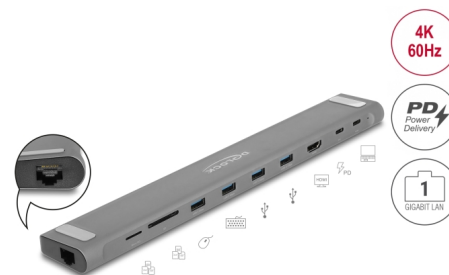

Delock USB Type-C™ Stacja dokująca 4K - HDMI / USB 3.2 Gen 1 / LAN / SD / PD 3.0

Opis

Ta stacja dokująca firmy Delock może być podłączana za pomocą złącza trybu DP Alt Mode USB-C™ lub Thunderbolt™ 3 i oferuje różnorodne złącza. Monitor można włączyć przez wyjście HDMI. Cztery wbudowane porty USB pozwalają na wykorzystanie peryferiów, a łącze do sieci gigabitowej, jak również czytników kart SD i Micro SD dopełniają funkcjonalności.

USB Power Delivery (USB PD 3.0) dostarcza do 85 W

Stacja dokująca ma port USB Type-C™ Power Delivery. Jeśli port jest podłączony do zasilania laptopa lub tabletu, podczas pracy urządzenie hosta jest ładowane z mocą do 85 watów.

Numer artykułu 87895

EAN: 4043619878956

Kraj pochodzenia: China

Opakowanie: Retail Box

Używać pod laptopem

Dzięki wydłużonemu kształtowi i metalowej obudowie stacja dokująca doskonale nadaje się do pracy pod laptopem, np. MacBook. Zwiększone wychylenie laptopa poprawia komfort pracy oraz umożliwia lepsze chłodzenie.

- Dane mogą być wymieniane bezpośrednio między dwoma podłączonymi kartami
- USB Power Delivery (PD) 3.0
- Obsługa HDCP 1.4
- Moc wyjściowa dla hosta: maks. 85 W
- 1 x Wskaźnik LED
- Metalowa obudowa
- Kolor: szary
- Wymiary (DxSxW): ok. 282 x 41 x 16 mm