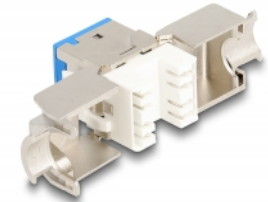

Delock Modul Keystone ze zásuvkového konektoru RJ45 na LSA Cat.6A, beznástrojový, různé barvy, sada 8 kusů

Popis

Tyto moduly Keystone značky Delock lze používat k připojení síťových kabelů a jsou vhodné k snadné montáži zacvaknutím do různých držáků, jako jsou například spojovací pole Keystone, patch panely nebo povrchově montované krabice.

Různé barvy

Sada obsahuje 8 modulů Keystone různých barev pro lepší identifikaci a přehlednost, např. při použití v síťové skříni.

Číslo produktu 87896

EAN: 4043619878963

Země původu: China

Balení: Box

Technické detaily

- Konektor:
 - 1 x RJ45 samice
 - 1 x LSA (bez použití nástrojů)
- Cat.6A specifikace
- Stíněný
- TIA-568A/B pinout
- Pro drát nebo lanko (24 - 22 AWG)
- Pro kabel průměru 9,5 mm
- Pro porty Keystone s 19,2 x 14,9 mm
- Materiál: zinkový odlitek
- Barva: šedá, modrá, zelená, oranžová, červená, žlutá, fialová, zářivě žlutá
- Rozměry (DxŠxV): cca. 39,5 x 19,6 x 16,7 mm

Obsah balení

- 8 x moduly Keystone

- 8 x Organizátor kabelů
- 8 x kabelový úvazek

Příslušenství

General

Specifikace:	Cat. 6A
--------------	---------

Interface

Konektor 1:	1 x RJ45 samice
Konektor 2:	1 x LSA (bez použití nástrojů)