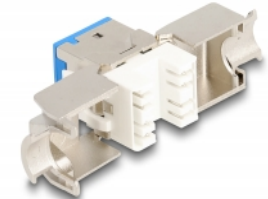

- 8 x serre-câbles

Image