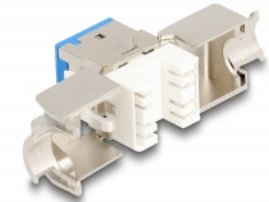

Delock Keystone Modul RJ45 żeński do LSA Cat.6A zestaw bez użycia narzędzi w różnych kolorach, 8 sztuk

Opis

Te moduły Keystone firmy Delock mogą być używane do łączenia kabli sieciowych i nadają się do łatwego montażu zatraskowego w różnych uchwytach, takich jak panele krosowe keystone, płyty czołowe lub puszki do montażu powierzchniowego.

Z różnymi kolorami

Zestaw zawiera 8 modułów Keystone w różnych kolorach dla lepszej identyfikacji i orientacji, m.in. w szafie sieciowej.

Numer artykułu 87896

EAN: 4043619878963

Kraj pochodzenia: China

Opakowanie: Box

Szczegóły techniczne

- Złącze:
 - 1 x RJ45 żeńskie
 - 1 x LSA (beznarzędziowo)
- Specyfikacja Cat.6A
- Ekranowana
- Schemat połączeń TIA-568A/B
- Dla przewodów drutowych lub linkowych (24 - 22 AWG)
- Dla średnicy kabla: 9,5 mm
- Dla portów keystone z 19,2 x 14,9 mm
- Materiał: odlew cynkowy
- Kolor: szary, niebieski, zielony, pomarańczowy, czerwony, żółty, fioletowy, neonowy żółty
- Wymiary (DxSxW): ok. 39,5 x 19,6 x 16,7 mm

Zawartość opakowania

- 8 x moduł Keystone

- 8 x Menedżer okablowania
- 8 x opaski kablowe

Zdjęcia

General

Specyfikacja :	Cat. 6A
----------------	---------

Interface

Złącze 1:	1 x RJ45 żeńskie
Złącze 2:	1 x LSA (beznarzędziowo)