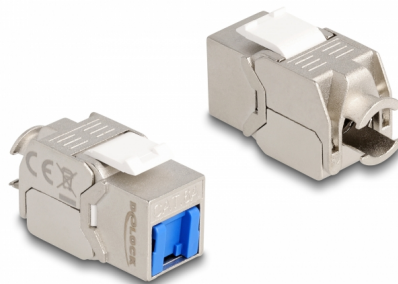

# Delock Moduł Keystone RJ45 żeński do LSA Cat.6A do montażu bez użycia narzędzi, z niebieską osłoną przeciwpyłową

## Opis

Moduł Delock może być wykorzystany do podłączenia kabla sieciowego do łatwego montażu na zatrzask różnych puszkach, takich jak krosownice keystone, płytki frotowe bądź skrzynki naścienne.

## Szczegóły techniczne

- Złącze:
  - 1 x RJ45 żeńskie
  - 1 x LSA 180° (beznarzędziowo)
- Specyfikacja Cat.6A
- Ekranowana (STP)
- Niebieska osłona przeciwpyłowa
- Schemat połączeń TIA-568A/B
- Dla przewodów drutowych lub linkowych (26 - 22 AWG)
- Dla portów keystone z 19,2 x 14,9 mm
- Materiał: odlew cynkowy / tworzywo sztuczne
- Kolor: srebrny / biały / niebieski
- Wymiary (DxSxW): ok. 37,8 x 21,8 x 19,6 mm

## Physical characteristics

Conductor gauge:	26 - 22 AWG
Materiał:	odlew cynkowy / tworzywo sztuczne
Shielding:	STP
Długość:	37.8 mm
Width:	21,8 mm
Height:	19,6 mm
Kolor:	srebrny / biały / niebieski