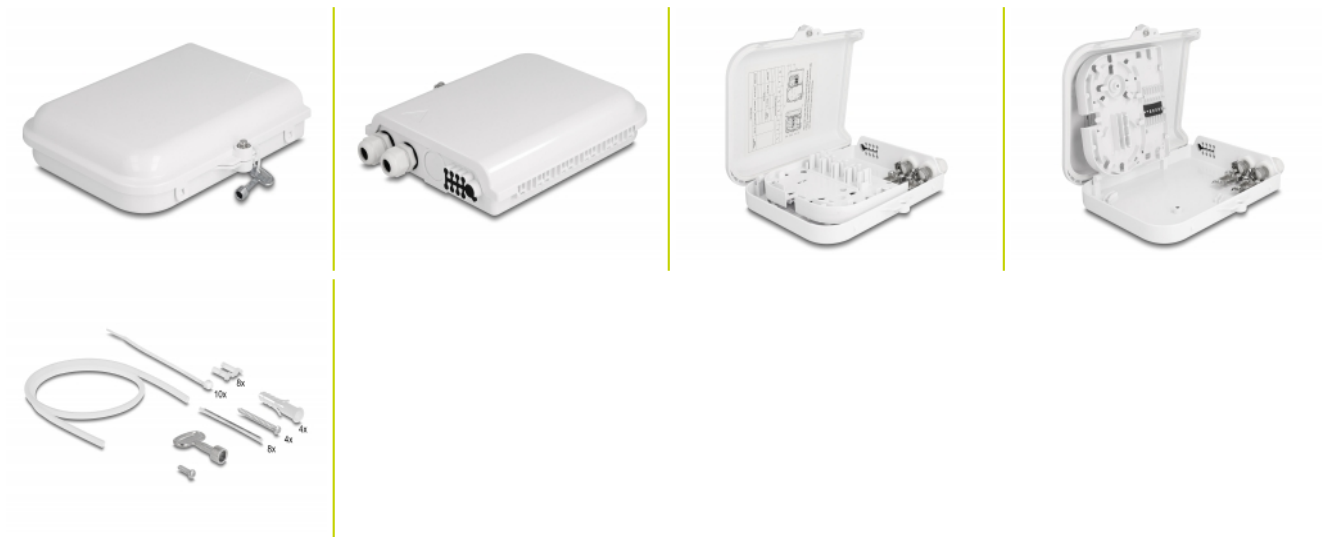

Obsah balení

- Optická rozvodná skříň
- 1 x klíč
- Montážní materiál
- Plastová trubice
- 8 x tepelně se smršťující ochrany spojů

Příslušenství