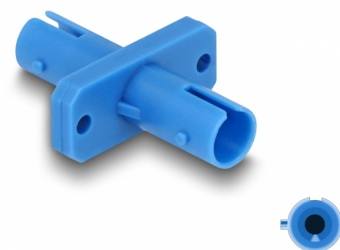

# Delock Acoplador Fibra Óptica ST Simplex hembra a ST Simplex hembra azul

## Descripción

Con este acoplamiento ST Simplex de Delock, dos conectores macho ST Simplex se pueden conectar fácilmente entre sí. El acoplamiento permite una conexión directa con los cables de fibra óptica ST y es adecuado para un montaje sencillo en cajas de conexión de fibra óptica, gabinetes y paneles de conexiones.

## Detalles técnicos

- Conectores:
  - 1 x ST sencillo hembra
  - 1 x ST sencillo hembra
- Manga de cerámica
- Con tapa para el polvo
- Montaje con tornillos
- 2 orificios de montaje
- Diámetro del orificio de montaje: aprox. 2,3 mm
- Avance del orificio del tornillo: 18 mm aproximadamente
- Temperatura de funcionamiento: -40 °C ~ 85 °C
- Color: azul
- Material: plástico
- Dimensiones (LAXANxAL): aprox. 30,0 x 22,0 x 9,3 mm

### Physical characteristics

Material:	Plástico
Longitud:	30,0 mm
Width:	22,0 mm
Height:	9,3 mm
Color:	azul