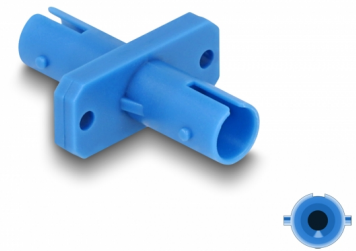

Delock Coupleur de fibre optique ST Simplex femelle à ST Simplex femelle, bleu

Description

Avec ce couplage ST Simplex de Delock, deux connecteurs ST Simplex mâles peut être facilement connectés l'un à l'autre. Le couplage permet une connexion directe avec des câbles de fibre optique ST, et il est approprié pour le montage simple dans des boîtiers de connexion de fibre optique, des armoires et des tableaux de distribution.

Protection avec un capot contre la poussière

Le coupleur est muni d'un capot adapté pour protéger le manchon contre la poussière et le garder propre.

N° produit 87934

EAN: 4043619879342

Pays d'origine: China

Emballage: Sac polyvalent à fermeture éclair

Détails techniques

- Connecteurs :
 - 1 x ST Simplex femelle
 - 1 x ST Simplex femelle
- Manchon en céramique
- Avec couvercle anti-poussière
- Montage avec vis
- 2 orifices de montage
- Diamètre d'orifice de montage : env. 2,3 mm
- Pas du trou de vis : env. 18 mm
- Température de fonctionnement : -40 °C ~ 85 °C
- Couleur : bleu
- Matériaux : plastique
- Dimensions (LxlxH) : env. 30,0 x 22,0 x 9,3 mm

Matériaux:	Plastique
Longueur:	30,0 mm
Width:	22,0 mm
Height:	9,3 mm
Couleur:	bleu