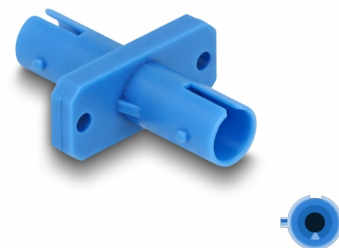

Delock Adapter światłowodowy ST Simplex żeński na ST Simplex żeński, niebieski

Opis

Adapter ST Simplex firmy Delock pozwala na łatwe łączenie ze sobą dwóch złącz męskich ST Simplex. Adapter umożliwia bezpośrednie łączenie kabli światłowodowych ST i jest odpowiedni do łatwego montażu w światłowodowych skrzynkach połączeniowych, szafkach i w panelach krosowych.

Osłona przed pyłem

Sprzęg ma zatyczkę chroniącą tuleję przed pyłem.

Numer artykułu 87934

EAN: 4043619879342

Kraj pochodzenia: China

Opakowanie: Torba na zamek błyskawiczny

Szczegóły techniczne

- Złącze:
 - 1 x ST Simplex żeński
 - 1 x ST Simplex żeński
- Tuleja ceramiczna
- Z osłoną przeciwkurzową
- Montaż ze śrubami
- 2 x otwory montażowe
- Średnica otworu montażowego: ok. 2,3 mm
- Wysokość otworu na śrubkę: ok. 18 mm
- Temperatura robocza: -40 °C ~ 85 °C
- Kolor: niebieski
- Materiał: tworzywo sztuczne
- Wymiary (DxSxW): ok. 30,0 x 22,0 x 9,3 mm

Wymagania systemowe

- Wolne gniazdo męskie ST Simplex

Zawartość opakowania

- Złącza ST Simplex

Zdjęcia

Interface

| | |
|-----------|-----------------------|
| Złącze 1: | 1 x ST Simplex żeński |
| Złącze 2: | 1 x ST Simplex żeński |

Physical characteristics

| | |
|-----------|-----------|
| Materiał: | Plastik |
| Długość: | 30,0 mm |
| Width: | 22,0 mm |
| Height: | 9,3 mm |
| Kolor: | niebieski |