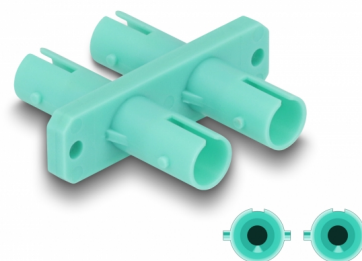

Delock Optická spojka ze zásuvky ST Duplex na zásuvku ST Duplex, světle modrá

Popis

S touto spojkou ST Duplex značky Delock lze snadno navzájem propojit dva zástrčkové konektory ST Duplex. Tato spojka umožňuje přímé připojení k optickým kabelům ST a je vhodná pro snadnou montáž do optických spojovacích skříní, skříněk a propojovacích panelů.

Ochrana protiprachovým krytem

Tato spojka je vybavena vhodnou čepičkou na ochranu objímky proti prachu a k zajištění její čistoty.

Číslo produktu 87936

EAN: 4043619879366

Země původu: China

Balení: Plastová taška se zipem

Technické detaily

- Konektor:
 - 1 x ST Duplex samice
 - 1 x ST Duplex samice
- Keramická objímka
- S prachovou záslepkou
- Šroubová montáž
- 2 x montážní díry
- Průměr montážní díry: cca. 2,3 mm
- Rozteč otvorů pro šroub: ca. 30,7 mm
- Provozní teplota: -40 °C ~ 85 °C
- Barva: aqua
- Materiál: plast
- Rozměry (DxŠxV): cca. 34,7 x 29,4 x 9,3 mm

Provozní teplota:	-40 °C ~ 85 °C
-------------------	----------------

Physical characteristics

Materiál:	Plastová
Délka:	34,7 mm
Width:	29,4 mm
Height:	9,3 mm
Barva:	aqua