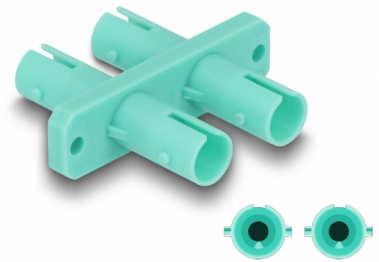

Delock Coupleur de fibre optique ST Duplex femelle à ST Duplex femelle, turquoise

Description

Avec ce couplage ST Duplex de Delock, deux connecteurs ST Duplex mâles peut être facilement connectés l'un à l'autre. Le couplage permet une connexion directe avec des câbles de fibre optique ST, et il est approprié pour le montage simple dans des boîtiers de connexion de fibre optique, des armoires et des tableaux de distribution.

Protection avec un capot contre la poussière

Le coupleur est muni d'un capot adapté pour protéger le manchon contre la poussière et le garder propre.

N° produit 87936

EAN: 4043619879366

Pays d'origine: China

Emballage: Sac polyvalent à fermeture éclair

Détails techniques

- Connecteurs :
 - 1 x ST Duplex femelle
 - 1 x ST Duplex femelle
- Manchon en céramique
- Avec couvercle anti-poussière
- Montage avec vis
- 2 orifices de montage
- Diamètre d'orifice de montage : env. 2,3 mm
- Pas du trou de vis : env. 30,7 mm
- Température de fonctionnement : -40 °C ~ 85 °C
- Couleur : aqua
- Matériaux : plastique
- Dimensions (LxIxH) : env. 34,7 x 29,4 x 9,3 mm

Température de fonctionnement :	-40 °C ~ 85 °C
---------------------------------	----------------

Physical characteristics

Matériaux:	Plastique
Longueur:	34,7 mm
Width:	29,4 mm
Height:	9,3 mm
Couleur:	aqua