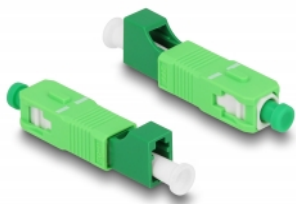

Delock Optická hybridní spojka ze zástrčky SC Simplex na zásuvku LC Simplex, zelená

Popis

Tato hybridní spojka z SC Simplex na LC Simplex, značky Delock, umožňuje převod z jednoho typu konektoru na druhý. To znamená, že optické kabely SC a LC lze snadno navzájem propojovat.

Ochrana protiprachovým krytem

Tato spojka je vybavena vhodnou čepičkou na ochranu objímky proti prachu a k zajištění její čistoty.

Číslo produktu 87940

EAN: 4043619879403

Země původu: China

Balení: Plastová taška se zipem

Technické detaily

- Konektor:
 - 1 x SC Simplex samec
 - 1 x LC Simplex samice
- Vložený útlum < 0,3 dB
- Zpětná ztráta > 50 dB
- Keramická objímka
- S prachovou záslepkou
- Provozní teplota: -40 °C ~ 75 °C
- Barva: zelený
- Materiál: plast
- Rozměry (DxŠxV): cca. 45,9 x 9,5 x 8,9 mm

Systemové požadavky

- Volný port SC Simplex samice
- Volný port LC Simplex samec

Obsah balení

- Spojka optických vláken

Příslušenství

Interface

Konektor 1:	1 x SC Simplex samec
Konektor 2:	1 x LC Simplex samec