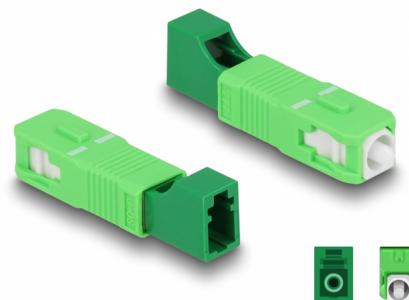

Delock Optická hybridní spojka ze zástrčky SC Simplex na zásuvku LC Simplex, zelená

Popis

Tato hybridní spojka z SC Simplex na LC Simplex, značky Delock, umožňuje převod z jednoho typu konektoru na druhý. To znamená, že optické kabely SC a LC lze snadno navzájem propojovat.

Ochrana protiprachovým krytem

Tato spojka je vybavena vhodnou čepičkou na ochranu objímky proti prachu a k zajištění její čistoty.

Číslo produktu 87940

EAN: 4043619879403

Země původu: China

Balení: Plastová taška se zipem

Technické detaily

- Konektor:
 - 1 x SC Simplex samec
 - 1 x LC Simplex samice
- Vložený útlum < 0,3 dB
- Zpětná ztráta > 50 dB
- Keramická objímka
- S prachovou záslepkou
- Provozní teplota: -40 °C ~ 75 °C
- Barva: zelený
- Materiál: plast
- Rozměry (DxŠxV): cca. 45,9 x 9,5 x 8,9 mm

Systemové požadavky

- Volný port SC Simplex samice
- Volný port LC Simplex samec

Obsah balení

- Spojka optických vláken

Příslušenství

Interface

Konektor 1:	1 x SC Simplex samec
Konektor 2:	1 x LC Simplex samec