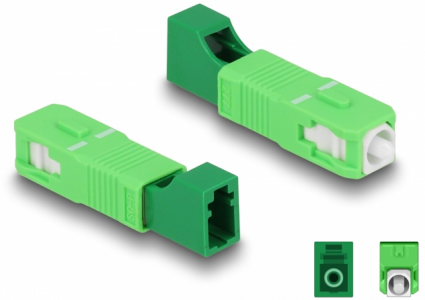

Delock Coupleur hybride de fibre optique SC Simplex mâle à LC Simplex femelle, vert

Description

Ce couplage hybride SC Simplex à LC Simplex de Delock permet la conversion d'un type de connecteur à l'autre. Cela signifie que des câbles de fibre optique SC et LC peuvent facilement être connectés l'un à l'autre.

Protection avec un capot contre la poussière

Le coupleur est muni d'un capot adapté pour protéger le manchon contre la poussière et le garder propre.

N° produit 87940

EAN: 4043619879403

Pays d'origine: China

Emballage: Sac polyvalent à fermeture éclair

Détails techniques

- Connecteurs :
 - 1 x SC Simplex mâle
 - 1 x LC Simplex femelle
- Perte d'insertion < 0,3 dB
- Perte de retour > 50 dB
- Manchon en céramique
- Avec couvercle anti-poussière
- Température de fonctionnement : -40 °C ~ 75 °C
- Couleur : vert
- Matériaux : plastique
- Dimensions (LxlxH) : env. 45,9 x 9,5 x 8,9 mm

Technical characteristics

Température de fonctionnement :	-40 °C ~ 75 °C
---------------------------------	----------------

Physical characteristics

Matériaux:	Plastique
Longueur:	45,9 mm
Width:	9,5 mm
Height:	8,9 mm
Couleur:	vert