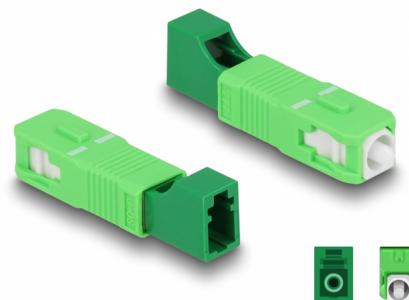

Delock Adapter światłowodowy hybrydowy SC Simplex męski na LC Simplex żeński, zielony

Opis

Ten hybrydowy adapter SC Simplex na LC Simplex firmy Delock pozwala na przejście z jednego typu złącza na inne. To oznacza, że można łatwo łączyć ze sobą światłowody SC i LC.

Ochrona przed pyłem

Sprzęg ma zatyczkę chroniącą tuleję przed pyłem.

Numer artykułu 87940

EAN: 4043619879403

Kraj pochodzenia: China

Opakowanie: Torba na zamek błyskawiczny

Szczegóły techniczne

- Złącze:
 - 1 x SC Simplex męski
 - 1 x LC Simplex żeński
- Tłumienność < 0,3 dB
- Strata powrotna > 50 dB
- Tuleja ceramiczna
- Z osłoną przeciwkurzową
- Temperatura robocza: -40 °C ~ 75 °C
- Kolor: zielony
- Materiał: tworzywo sztuczne
- Wymiary (DxSxW): ok. 45,9 x 9,5 x 8,9 mm

Wymagania systemowe

- Jedno wolne złącze żeńskie SC Simplex
- Wolne gniazdo męskie LC Simplex

Zawartość opakowania

- Złącze optyczne

Zdjęcia

Interface

Złącze 1:	1 x SC Simplex męski
Złącze 2:	1 x LC Simplex męski

Technical characteristics

Temperatura robocza:	-40 °C ~ 75 °C
----------------------	----------------

Physical characteristics

Materiał:	Plastik
Długość:	45,9 mm
Width:	9,5 mm
Height:	8,9 mm
Kolor:	zielony