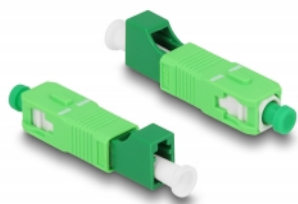

Delock Adapter światłowodowy hybrydowy SC Simplex męski na LC Simplex żeński, zielony

Opis

Ten hybrydowy adapter SC Simplex na LC Simplex firmy Delock pozwala na przejście z jednego typu złącza na inne. To oznacza, że można łatwo łączyć ze sobą światłowody SC i LC.

Ochrona przed pyłem

Sprzęg ma zatyczkę chroniącą tuleję przed pyłem.

Numer artykułu 87940

EAN: 4043619879403

Kraj pochodzenia: China

Opakowanie: Torba na zamek błyskawiczny

Szczegóły techniczne

- Złącze:
 - 1 x SC Simplex męski
 - 1 x LC Simplex żeński
- Tłumienność < 0,3 dB
- Strata powrotna > 50 dB
- Tuleja ceramiczna
- Z osłoną przeciwkurzową
- Temperatura robocza: -40 °C ~ 75 °C
- Kolor: zielony
- Materiał: tworzywo sztuczne
- Wymiary (DxSxW): ok. 45,9 x 9,5 x 8,9 mm

Wymagania systemowe

- Jedno wolne złącze żeńskie SC Simplex
- Wolne gniazdo męskie LC Simplex

Zawartość opakowania

- Złącze optyczne

Zdjęcia

Interface

Złącze 1:	1 x SC Simplex męski
Złącze 2:	1 x LC Simplex męski

Technical characteristics

Temperatura robocza:	-40 °C ~ 75 °C
----------------------	----------------

Physical characteristics

Materiał:	Plastik
Długość:	45,9 mm
Width:	9,5 mm
Height:	8,9 mm
Kolor:	zielony