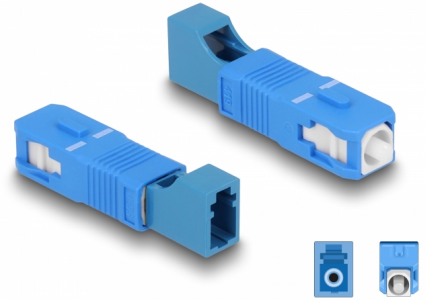

Delock Acoplador híbrido de fibra óptica SC Simplex macho a LC Simplex hembra azul

Descripción

Este acoplamiento híbrido SC Simplex a LC Simplex de Delock permite la conversión de un tipo de conector a otro. Esto significa que los cables de fibra óptica SC y LC se pueden conectar fácilmente entre sí.

Protección por cubierta antipolvo

El acoplamiento está equipado con una tapa adecuada para proteger la manga del polvo y mantenerla limpia.

Número de elemento 87941

EAN: 4043619879410

Pais de origen: China

Paquete: Bolsa de plástico con cremallera

Detalles técnicos

- Conectores:
 - 1 x SC Simplex macho
 - 1 x LC Simplex hembra
- Pérdida de inserción < 0,3 dB
- Pérdida de retorno > 50 dB
- Manga de cerámica
- Con tapa para el polvo
- Temperatura de funcionamiento: -40 °C ~ 75 °C
- Color: azul
- Material: plástico
- Dimensiones (LxANxAL): aprox. 45,9 x 9,5 x 8,9 mm

Technical characteristics

Temperatura de funcionamiento:	-40 °C ~ 75 °C
--------------------------------	----------------

Physical characteristics

Material:	Plástico
Longitud:	45,9 mm
Width:	9,5 mm
Height:	8,9 mm
Color:	azul