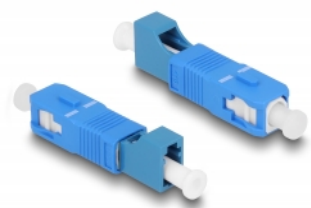

## Description

Ce couplage hybride SC Simplex à LC Simplex de Delock permet la conversion d'un type de connecteur à l'autre. Cela signifie que des câbles de fibre optique SC et LC peuvent facilement être connectés l'un à l'autre.

## Détails techniques

- Connecteurs :
  - 1 x SC Simplex mâle
  - 1 x LC Simplex femelle
- Perte d'insertion < 0,3 dB
- Perte de retour > 50 dB
- Manchon en céramique
- Avec couvercle anti-poussière
- Température de fonctionnement : -40 °C ~ 75 °C
- Couleur : bleu
- Matériaux : plastique
- Dimensions (LxlxH) : env. 45,9 x 9,5 x 8,9 mm

## Configuration système requise

- Un port SC Simplex femelle libre
- Un port LC Simplex mâle libre

---

## Interface

Connecteur 1:	1 x SC Simplex mâle
Connecteur 2:	1 x LC Simplex mâle