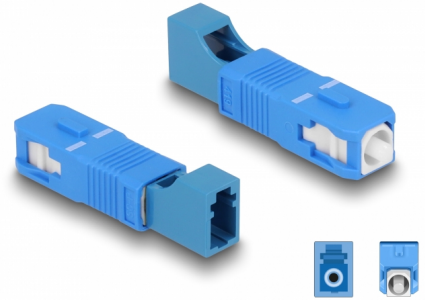

# Delock Coupleur hybride de fibre optique SC Simplex mâle à LC Simplex femelle, bleu

## Description

Ce couplage hybride SC Simplex à LC Simplex de Delock permet la conversion d'un type de connecteur à l'autre. Cela signifie que des câbles de fibre optique SC et LC peuvent facilement être connectés l'un à l'autre.

### Protection avec un capot contre la poussière

Le coupleur est muni d'un capot adapté pour protéger le manchon contre la poussière et le garder propre.

**N° produit 87941**

EAN: 4043619879410

Pays d'origine: China

## Détails techniques

- Connecteurs :
  - 1 x SC Simplex mâle
  - 1 x LC Simplex femelle
- Perte d'insertion < 0,3 dB
- Perte de retour > 50 dB
- Manchon en céramique
- Avec couvercle anti-poussière
- Température de fonctionnement : -40 °C ~ 75 °C
- Couleur : bleu
- Matériaux : plastique
- Dimensions (LxlxH) : env. 45,9 x 9,5 x 8,9 mm