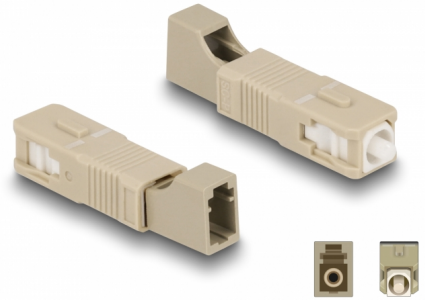

Delock Acoplador híbrido de fibra óptica SC Simplex macho a LC Simplex hembra beis

Descripción

Este acoplamiento híbrido SC Simplex a LC Simplex de Delock permite la conversión de un tipo de conector a otro. Esto significa que los cables de fibra óptica SC y LC se pueden conectar fácilmente entre sí.

Protección por cubierta antipolvo

El acoplamiento está equipado con una tapa adecuada para proteger la manga del polvo y mantenerla limpia.

Número de elemento 87942

EAN: 4043619879427

Pais de origen: China

Paquete: Bolsa de plástico con cremallera

Detalles técnicos

- Conectores:
 - 1 x SC Simplex macho
 - 1 x LC Simplex hembra
- Pérdida de inserción < 0,3 dB
- Pérdida de retorno > 50 dB
- Manga de cerámica
- Con tapa para el polvo
- Temperatura de funcionamiento: -40 °C ~ 75 °C
- Color: beis
- Material: plástico
- Dimensiones (LxANxAL): aprox. 45,9 x 9,5 x 8,9 mm

Requisitos del sistema

- Un puerto hembra SC Simplex disponible
- Puerto macho LC Simplex disponible

Contenido del paquete

- Acoplador de fibra óptica

Image

Interface

Conector 1:	1 x SC Simplex macho
Conector 2 :	1 x LC Simplex macho