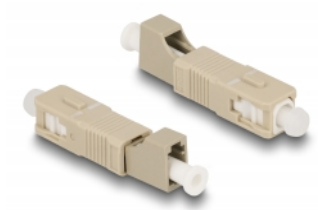

Delock Acoplador híbrido de fibra óptica SC Simplex macho a LC Simplex hembra beis

Descripción

Este acoplamiento híbrido SC Simplex a LC Simplex de Delock permite la conversión de un tipo de conector a otro. Esto significa que los cables de fibra óptica SC y LC se pueden conectar fácilmente entre sí.

Protección por cubierta antipolvo

El acoplamiento está equipado con una tapa adecuada para proteger la manga del polvo y mantenerla limpia.

Número de elemento 87942

EAN: 4043619879427

Pais de origen: China

Paquete: Bolsa de plástico con cremallera

Detalles técnicos

- Conectores:
 - 1 x SC Simplex macho
 - 1 x LC Simplex hembra
- Pérdida de inserción < 0,3 dB
- Pérdida de retorno > 50 dB
- Manga de cerámica
- Con tapa para el polvo
- Temperatura de funcionamiento: -40 °C ~ 75 °C
- Color: beis
- Material: plástico
- Dimensiones (LxANxAL): aprox. 45,9 x 9,5 x 8,9 mm

Requisitos del sistema

- Un puerto hembra SC Simplex disponible
- Puerto macho LC Simplex disponible

Contenido del paquete

- Acoplador de fibra óptica

Image

Interface

Conector 1:	1 x SC Simplex macho
Conector 2 :	1 x LC Simplex macho