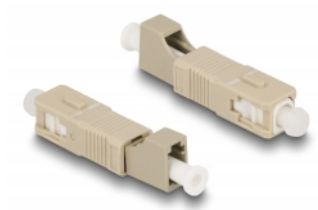

Contenu de l'emballage

- Raccord de fibre optique

Image