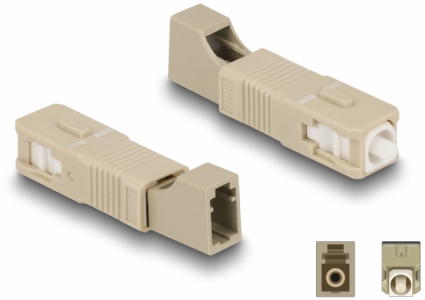

# Delock Coupleur hybride de fibre optique SC Simplex mâle à LC Simplex femelle, beige

## Description

Ce couplage hybride SC Simplex à LC Simplex de Delock permet la conversion d'un type de connecteur à l'autre. Cela signifie que des câbles de fibre optique SC et LC peuvent facilement être connectés l'un à l'autre.

### Protection avec un capot contre la poussière

Le coupleur est muni d'un capot adapté pour protéger le manchon contre la poussière et le garder propre.

**N° produit 87942**

EAN: 4043619879427

Pays d'origine: China

## Détails techniques

- Connecteurs :
  - 1 x SC Simplex mâle
  - 1 x LC Simplex femelle
- Perte d'insertion < 0,3 dB
- Perte de retour > 50 dB
- Manchon en céramique
- Avec couvercle anti-poussière
- Température de fonctionnement : -40 °C ~ 75 °C
- Couleur : beige
- Matériaux : plastique
- Dimensions (LxlxH) : env. 45,9 x 9,5 x 8,9 mm