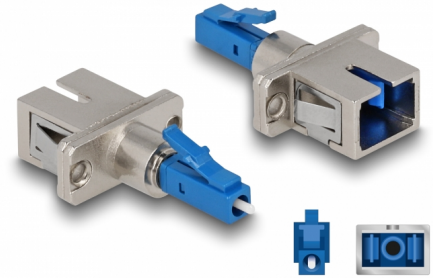

Delock Coupleur hybride de fibre optique LC Simplex mâle à SC Simplex femelle, bleu

Description

Ce couplage hybride LC Simplex à SC Simplex de Delock permet la conversion d'un type de connecteur à l'autre. Cela signifie que les câbles de fibre optique LC et SC peuvent être facilement connectés l'un à l'autre, et qu'ils sont appropriés pour le montage dans des boîtiers de fibre optique, des armoires et des tableaux de distribution.

Protection avec un capot contre la poussière

Le coupleur est muni d'un capot adapté pour protéger le manchon contre la poussière et le garder propre.

N° produit 87944

EAN: 4043619879441

Pays d'origine: China

Emballage: Sac polyvalent à fermeture éclair

Détails techniques

- Connecteurs :
  - 1 x LC Simplex mâle
  - 1 x SC Simplex femelle
- Perte d'insertion < 0,3 dB
- Perte de retour > 60 dB
- Manchon en céramique
- Avec couvercle anti-poussière
- Montage via un support métallique ou avec des vis
- 2 orifices de montage
- Diamètre d'orifice de montage : env. 2,3 mm
- Pas du trou de vis : env. 18 mm
- Température de fonctionnement : -40 °C ~ 75 °C
- Couleur : bleu
- Matières : plastique / métal
- Dimensions (LxlxH) : env. 45,0 x 22,0 x 9,3 mm