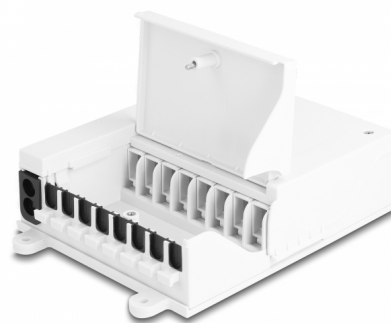

Delock Optická rozvodná krabice FTTH, interiérová, k montáži na stěnu, osmiportová, bílá

Popis

Tuto rozvodnou krabici značky Delock lze použít k montáži na stěnu a slouží jako ochranný kryt pro optické kabely a spojky. Rozvodná skříň pojme až osm spojek SC Simplex nebo LC Duplex.

Oddělená spojovací oblast a připojení kabelu

Integrovaný spojovací táč umožňuje přehledné nasměrování jednotlivých vláken pro optimální přenos světelných vlnových signálů. Spojovací oblast a připojení kabelu jsou v rozvodné krabici odděleny, aby nedocházelo k překřížení.

Různé aplikace

Tato rozvodná krabice se používá v optických telekomunikačních sítích, sítích LAN, CATV, FTTH, ale i na PON a G-PON.

Číslo produktu 87949

EAN: 4043619879496

Země původu: China

Balení: Box

Technické detaily

- Optická rozvodná skříň pro FTTH aplikace
- 8 sloty pro spojky SC Simplex nebo LC Duplex
- Montáž na zeď
- Kryt lze otvírat v úhlu 90°
- Se spojovacím tácem
- Kabelový vstup s gumovým těsněním
- Vhodná k použití v interiéru
- Teplota prostředí: -40 °C ~ 70 °C
- Pouzdro barva: bílá
- Materiál pouzdra: ABS
- Rozměry (DxŠxV): cca. 193 x 127 x 46 mm

Obsah balení

- Optická rozvodná skříň
- Montážní materiál