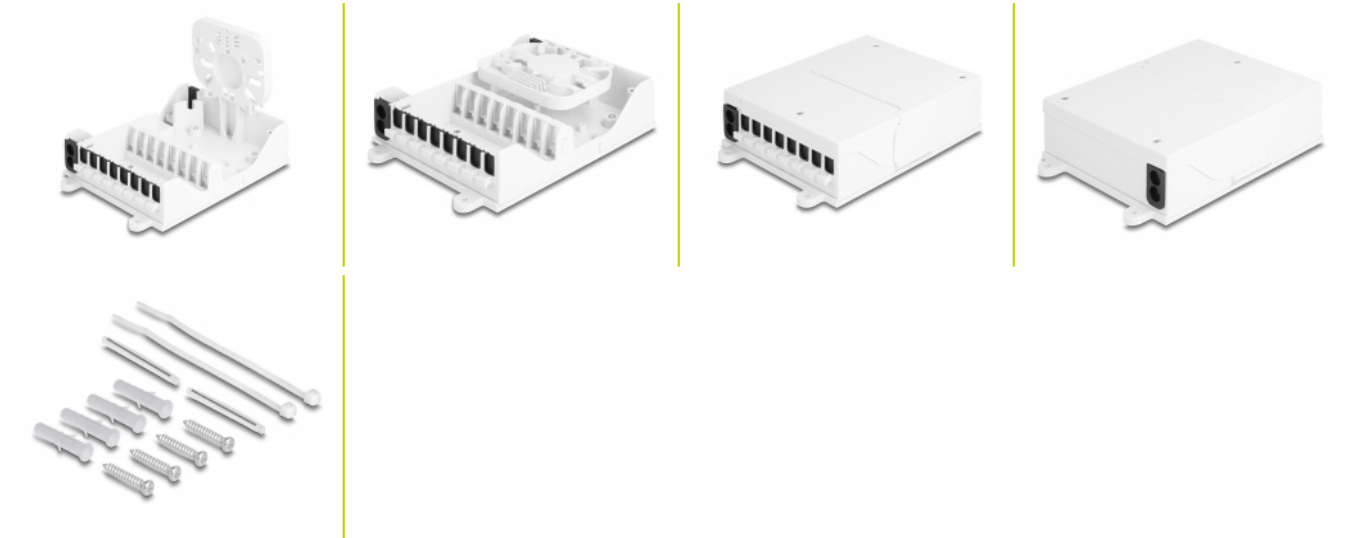

- 2 x tepelně se smršťující ochrany spojů

Příslušenství