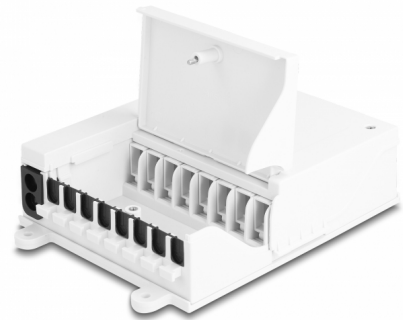

Delock LWL FTTH Indoor Verteilerbox zur Wandmontage 8 Port weiß

Beschreibung

Diese Verteilerbox von Delock eignet sich für die Wandmontage im Innenbereich und dient als Schutzvorrichtung für optische Kabel und Kupplungen. Die Verteilerbox ermöglicht die Aufnahme von bis zu acht SC Simplex oder LC Duplex Kupplungen.

Getrennter Spleißbereich und Kabelanschluss

Die integrierte Spleißschale ermöglicht ein sauberes Verlegen der einzelnen Fasern für die optimale Übertragung von Lichtwellensignalen. Der Spleißbereich und der Kabelanschluss bei der Verteilerbox sind getrennt, um Überkreuzungen zu vermeiden.

Verschiedene Einsatzmöglichkeiten

Die Verteilerbox wird in optischen Telekommunikationsnetzen, im LAN, CATV, FTTH-Netzwerken, sowie bei PON und G-PON verwendet.

Artikel-Nr. 87949

EAN: 4043619879496

Ursprungsland: China

Verpackung: Box

Technische Daten

- Glasfaser Verteilerbox für FTTH Anwendungen
- 8 Steckplätze für SC Simplex oder LC Duplex Kupplungen
- Wandmontage
- Abdeckung um 90° aufklappbar
- Mit Spleißschale
- Kabeleinführung mit Gummidichtung
- Für den Innenbereich geeignet
- Umgebungstemperatur: -40 °C ~ 70 °C
- Gehäusefarbe: weiß
- Gehäusematerial: ABS
- Maße (LxBxH): ca. 193 x 127 x 46 mm

Packungsinhalt