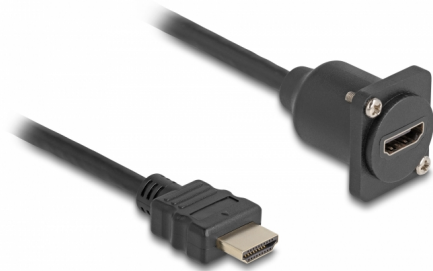

# Delock Kabel rozhraní HDMI D-Type, ze zástrčky na zásuvku, černý, 20 cm

## Popis

Tento kabel značky Delock lze použít například k instalaci do panelu nebo krytu s otvorem typu-D. Také jej lze používat k prodlužování a připojování různých zařízení s rozhraním HDMI.

20 cm

## Technické detaily

- Konektor:
  - 1 x HDMI samec
  - 1 x HDMI samice
- Průřez kabelu: 30 AWG
- Rozlišení až 3840 x 2160 @ 60 Hz
- Podpora HDCP a HDR
- Pro porty typu D o rozměru 24 x 19 mm
- Výřez z panelu (průměr): cca. 24 mm
- Dva montážní otvory k připevnění šroubů
- Průměr kabelu: cca. 6 mm
- Délka včetně konektorů cca. 20 cm
- Materiál: PVC
- Barva: černá

## Physical characteristics

Conductor gauge:	30 AWG
Materiál:	PVC
Délka:	20 cm
Barva:	černá
Průměr kabelu:	6 mm