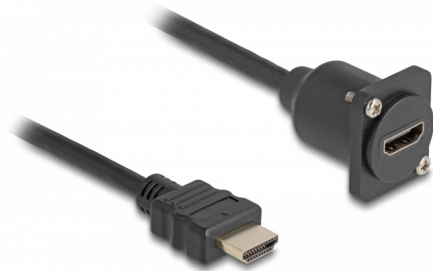

Delock Kabel HDMI typu-D męski na żeński czarny 20 cm

Opis

Kabel firmy Delock można wykorzystać m.in. do montażu w panelu lub obudowie z otworem typu D. Może być również używany do przedłużania i podłączania różnych urządzeń HDMI.

20 cm

Numer artykułu 87966

EAN: 4043619879663

Kraj pochodzenia: China

Opakowanie: Torba na zamek błyskawiczny

Szczegóły techniczne

- Złącze:
 - 1 x HDMI męski
 - 1 x HDMI żeński
- Rodzaj kabla: 30 AWG
- Rozdzielczość do 3840 x 2160 @ 60 Hz
- Obsługa HDCP oraz HDR
- Dla portów D-type 24 x 19 mm
- Panelu (średnica): ok. 24 mm
- Dwa otwory montażowe do mocowania śrubami
- Średnica kabla: ok. 6 mm
- Długość ze złączami: ok. 20 cm
- Materiał: PVC
- Kolor: czarny

Wymagania systemowe

- Wolne złącze HDMI

Zawartość opakowania

- Kabel typu-D

Zdjęcia

Interface

Złącze 1:	1 x HDMI męski
Złącze 2:	1 x HDMI żeński

Technical characteristics

Maximum screen resolution:	3840 x 2160 @ 60 Hz
----------------------------	---------------------

Physical characteristics

Conductor gauge:	30 AWG
Materiał:	PVC
Długość:	20 cm
Kolor:	czarny
Średnica kabla:	6 mm