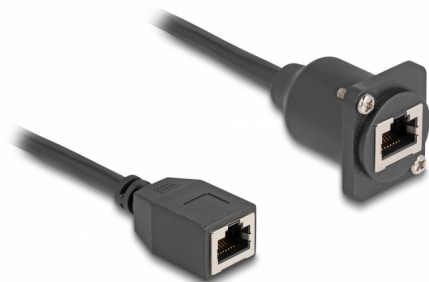

Delock Kabel RJ45 typu-D żeński do żeńskiego Cat.5e czarny 20 cm

Opis

Kabel firmy Delock można wykorzystać m.in. do montażu w panelu lub obudowie z otworem typu D. Może być również używany do rozszerzania i łączenia różnych urządzeń sieciowych.

20 cm

Numer artykułu 87968

EAN: 4043619879687

Kraj pochodzenia: China

Opakowanie: Torba na zamek błyskawiczny

Szczegóły techniczne

- Złącze:
 - 1 x RJ45 żeńskie
 - 1 x RJ45 żeńskie
- Specyfikacja Cat.5e
- Ekranowana (STP)
- Rodzaj kabla: 24 AWG
- Dla portów D-type 24 x 19 mm
- Panelu (średnica): ok. 24 mm
- Dwa otwory montażowe do mocowania śrubami
- Średnica kabla: ok. 6 mm
- Długość ze złączami: ok. 20 cm
- Materiał: PVC
- Kolor: czarny

Wymagania systemowe

- Jedne wolny port RJ45

Zawartość opakowania

- Kabel typu-D

Zdjęcia

General

Specyfikacja :	Cat. 5e
----------------	---------

Interface

Złącze 1:	1 x RJ45 żeńskie
Złącze 2:	1 x RJ45 żeńskie

Physical characteristics

Conductor gauge:	24 AWG
Materiał:	PVC
Shielding:	STP
Długość:	20 cm
Kolor:	czarny
Średnica kabla:	6 mm