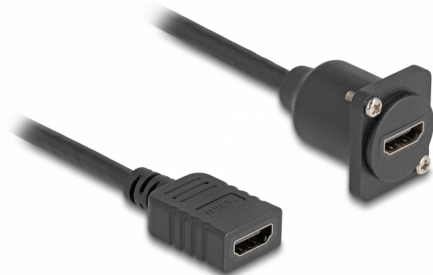

# Delock Kabel rozhraní HDMI D-Type, ze zásuvky na zásuvku, černý, 20 cm

## Popis

Tento kabel značky Delock lze použít například k instalaci do panelu nebo krytu s otvorem typu-D. Také jej lze používat k prodlužování a připojování různých zařízení s rozhraním HDMI.

20 cm

## Technické detaily

- Konektor:
  - 1 x HDMI samice
  - 1 x HDMI samice
- Průřez kabelu: 30 AWG
- Rozlišení až 3840 x 2160 @ 60 Hz
- Podpora HDCP a HDR
- Pro porty typu D o rozměru 24 x 19 mm
- Výřez z panelu (průměr): cca. 24 mm
- Dva montážní otvory k připevnění šroubů
- Průměr kabelu: cca. 6 mm
- Délka včetně konektorů cca. 20 cm
- Materiál: PVC
- Barva: černá

## Physical characteristics

Conductor gauge:	30 AWG
Materiál:	PVC
Délka:	20 cm
Barva:	černá
Průměr kabelu:	6 mm