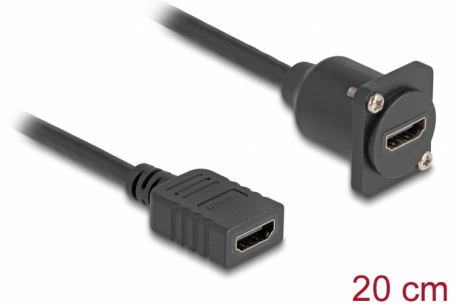

Delock D-Typ HDMI Kabel Buchse zu Buchse schwarz 20 cm

Beschreibung

Dieses Kabel von Delock eignet sich z. B. zum Einbau in einem Panel oder Gehäuse mit D-Typ Aussparung. Zudem kann es zur Verlängerung und zum Anschluss diverser HDMI Geräte verwendet werden.

Artikel-Nr. 87982

EAN: 4043619879823

Ursprungsland: China

Verpackung:
Wiederverschließbare
Tüte

Technische Daten

- Anschlüsse:
 - 1 x HDMI Buchse
 - 1 x HDMI Buchse
- Drahtquerschnitt: 30 AWG
- Auflösung bis 3840 x 2160 @ 60 Hz
- HDCP und HDR Unterstützung
- Zum Einbau in D-Typ Ports mit 24 x 19 mm
- Gehäuseausschnitt (Durchmesser): ca. 24 mm
- Zwei Bohrungen zur Schraubbefestigung
- Kabeldurchmesser: ca. 6 mm
- Länge inkl. Anschlüsse: ca. 20 cm
- Material: PVC
- Farbe: schwarz

Maximale Bildauflösung:	3840 x 2160 @ 60 Hz
-------------------------	---------------------

Physikalische Eigenschaften

Leiterquerschnitt:	30 AWG
Material:	PVC
Länge:	20 cm
Farbe:	schwarz
Kabeldurchmesser:	6 mm