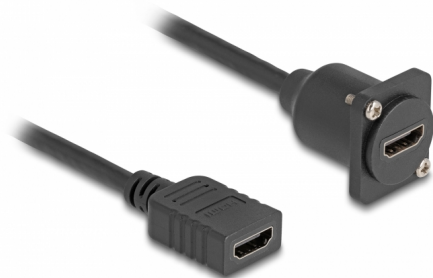

Delock Cable HDMI tipo-D hembra a hembra negro 20 cm

Descripción

Este cable de Delock se puede utilizar, por ejemplo, para la instalación en un panel o carcasa con abertura de tipo-D. Se puede utilizar también para ampliar y conectar varios dispositivos HDMI.

20 cm

Número de elemento 87982

EAN: 4043619879823

Pais de origen: China

Paquete: Bolsa de plástico con cremallera

Detalles técnicos

- Conectores:
 - 1 x HDMI hembra
 - 1 x HDMI hembra
- Valor normalizado del cable: 30 AWG
- Resolución máxima 3840 x 2160 @ 60 Hz
- Compatible con HDCP y HDR
- Para conexiones Type-D con 24 x 19 mm
- Calado del panel (diámetro): aprox. 24 mm
- Dos orificios de montaje para la fijación con tornillos
- Diámetro del cable: aprox. 6 mm
- Longitud incluido conectores: aprox. 20 cm
- Material: PVC
- Color: negro

Requisitos del sistema

- Una conexión HDMI libre

Contenido del paquete

- Cable tipo-D

Image

Interface

Conector 1:	1 x HDMI hembra
Conector 2 :	1 x HDMI hembra

Technical characteristics

Maximum screen resolution:	3840 x 2160 @ 60 Hz
----------------------------	---------------------

Physical characteristics

Conductor gauge:	30 AWG
Material:	PVC
Longitud:	20 cm
Color:	negro
Diámetro del cable:	6 mm