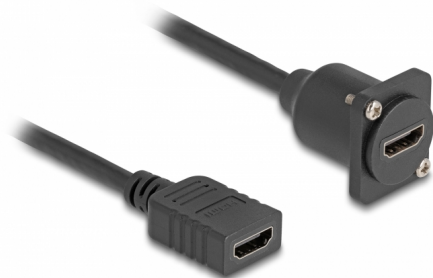

Delock Câble D-Type HDMI femelle à femelle, noir, 20 cm

Description

Ce câble de Delock peut être utilisé, par exemple, pour l'installation dans un panneau ou une armoire ayant une ouverture D-Type. Il peut également servir à rallonger et connecter divers appareils HDMI.

20 cm

N° produit 87982

EAN: 4043619879823

Pays d'origine: China

Emballage: Sac polyvalent à fermeture éclair

Détails techniques

- Connecteurs :
 - 1 x HDMI femelle
 - 1 x HDMI femelle
- Jauge de câble : 30 AWG
- Résolution jusqu'à 3840 x 2160 @ 60 Hz
- Support HDCP et HDR
- Pour ports de type D de dimensions 24 x 19 mm
- Ouverture du panneau (diamètre) : env. 24 mm
- Deux orifices de montage pour les vis de fixation
- Diamètre du câble : env. 6 mm
- Longueur, cordon incl. : env. 20 cm
- Matériel : PVC
- Couleur : noir

Configuration système requise

- Une connexion HDMI disponible

Contenu de l'emballage

- Câble D-Type

Image

Interface

Connecteur 1:	1 x HDMI femelle
Connecteur 2:	1 x HDMI femelle

Technical characteristics

Maximum screen resolution:	3840 x 2160 @ 60 Hz
----------------------------	---------------------

Physical characteristics

Conductor gauge:	30 AWG
Matériaux:	PVC
Longueur:	20 cm
Couleur:	noir
Diamètre du câble:	6 mm