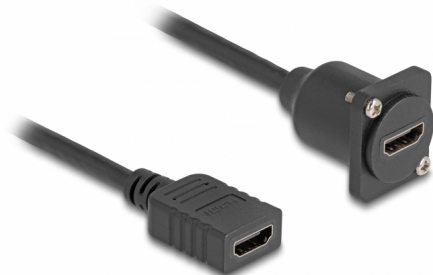

Delock Kabel HDMI typu-D żeński-żeński czarny 20 cm

Opis

Kabel firmy Delock można wykorzystać m.in. do montażu w panelu lub obudowie z otworem typu D. Może być również używany do przedłużania i podłączania różnych urządzeń HDMI.

20 cm

Numer artykułu 87982

EAN: 4043619879823

Kraj pochodzenia: China

Opakowanie: Torba na zamek błyskawiczny

Szczegóły techniczne

- Złącze:
 - 1 x HDMI żeński
 - 1 x HDMI żeński
- Rodzaj kabla: 30 AWG
- Rozdzielczość do 3840 x 2160 @ 60 Hz
- Obsługa HDCP oraz HDR
- Dla portów D-type 24 x 19 mm
- Panelu (średnica): ok. 24 mm
- Dwa otwory montażowe do mocowania śrubami
- Średnica kabla: ok. 6 mm
- Długość ze złączami: ok. 20 cm
- Materiał: PVC
- Kolor: czarny

Wymagania systemowe

- Wolne złącze HDMI

Zawartość opakowania

- Kabel typu-D

Zdjęcia

Interface

Złącze 1:	1 x HDMI żeński
Złącze 2:	1 x HDMI żeński

Technical characteristics

Maximum screen resolution:	3840 x 2160 @ 60 Hz
----------------------------	---------------------

Physical characteristics

Conductor gauge:	30 AWG
Materiał:	PVC
Długość:	20 cm
Kolor:	czarny
Średnica kabla:	6 mm